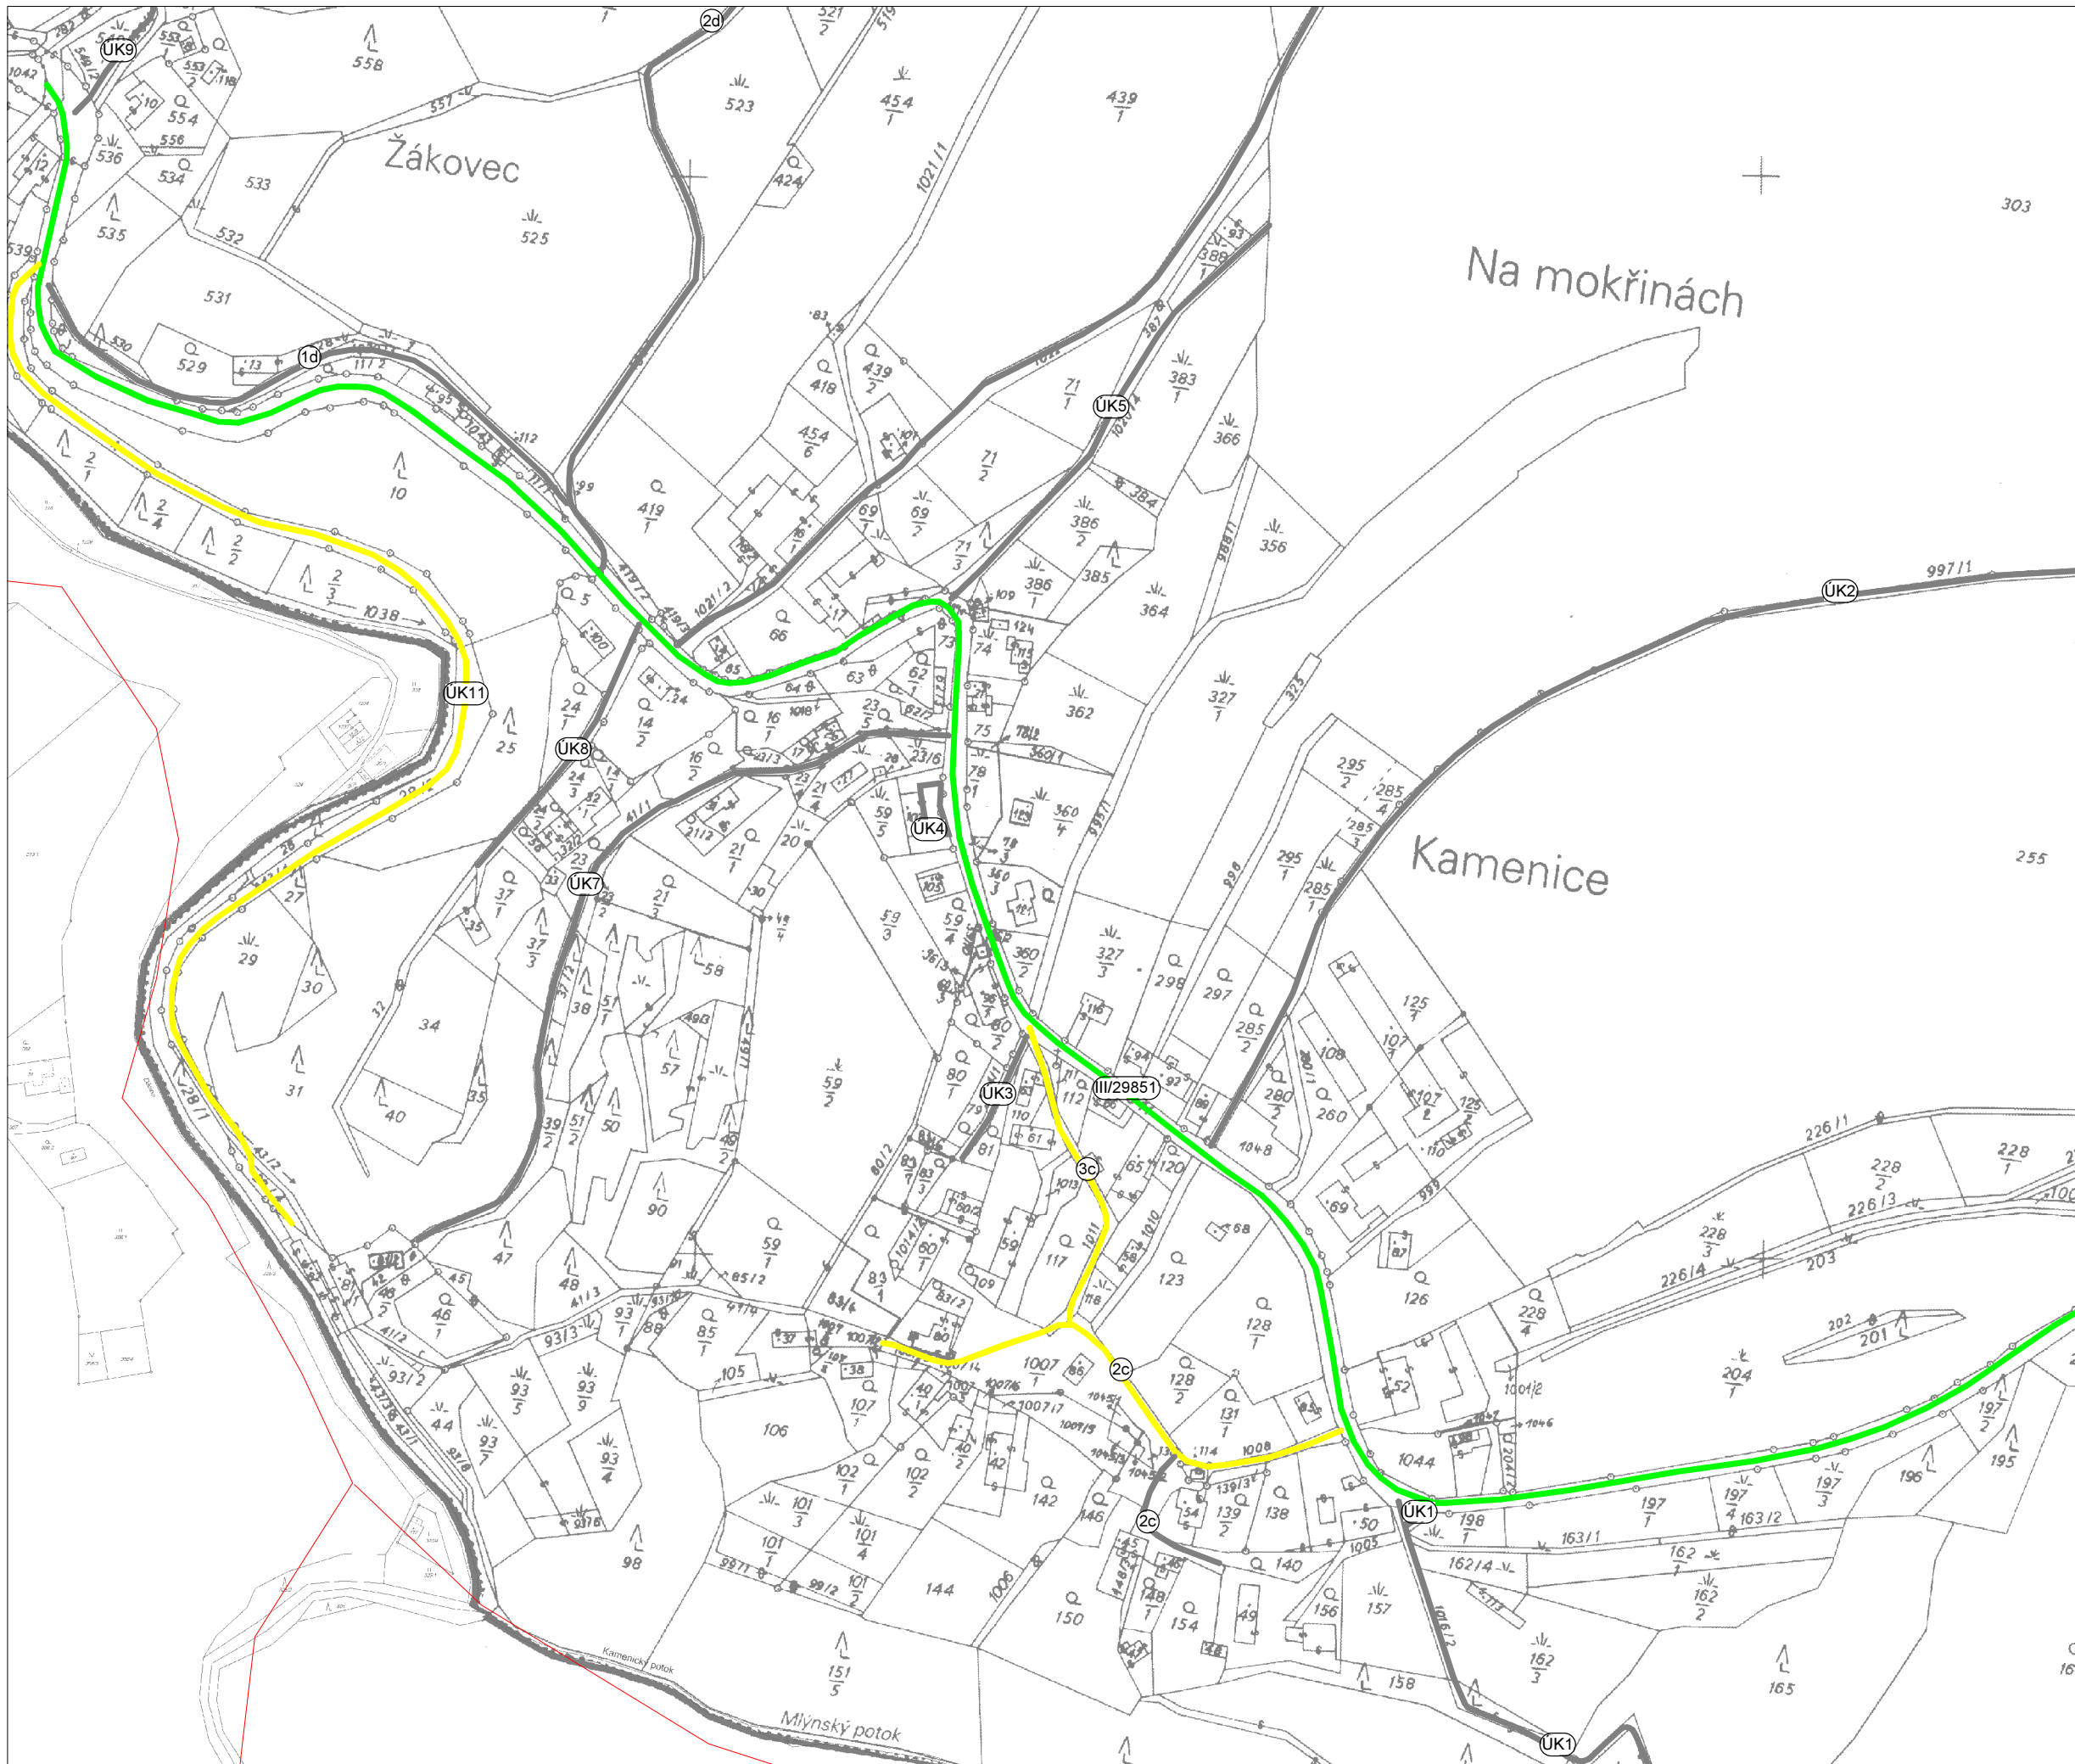

PASPORT MÍSTNÍCH KOMUNIKACÍ - Obec Dobré - ZIMNÍ ÚDRŽBA